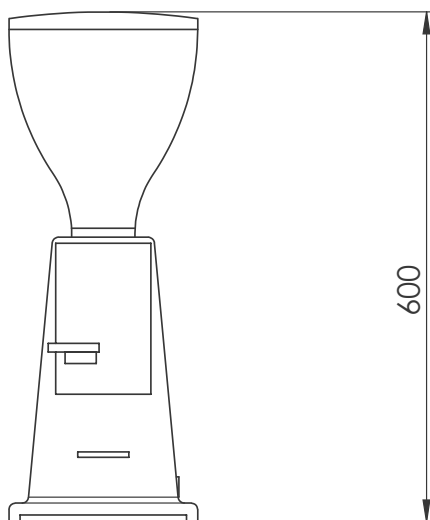

Koffie systemen
Espresso koffiemolen, maalschijf Ø65
mm, bonencontainer voor 1,4 kg,
doseercontainer

ARTIKEL _____

MODEL _____

NAAM _____

SIS _____

AIA _____

602543 (GRND600)

Espresso koffiemolen,
maalschijf Ø65 mm,
koffiebonencontainer,
doseercontainer voor
gemalen koffie

Omschrijving

Product Nr. _____

Espresso koffiemolen in licht grijze uitvoering met lekbak. Transparant kunststof voorraad container voor 1,4 kg koffiebonen. Transparant kunststof doseercontainer voor 0,3 kg gemalen koffie. Vlakke maalschijf van Ø65 mm. Steun voor de filterhouder. Aan/uit schakelaar. Elektra kabel met CE-Schuko stekker.

Uitvoering

- Automatisch vullende doseercontainer.
- Praktisch in gebruik door de automatisch vullende doseercontainer, met iedere keer toevoer van een volumetrisch geregelde hoeveelheid.

Goedkeuring _____

Zij aanzicht

Front aanzicht

Elektra

Voltage	602543 (GRND600)	230 V/1N ph/50/60 Hz
Elektrisch max. vermogen		0.34 kW
Stekker type		CE-Schuko

Algemene gegevens

Externe afmetingen, lengte	230 mm
Externe afmetingen, breedte	370 mm
Externe afmetingen, hoogte	600 mm
Gewicht, netto	13 kg